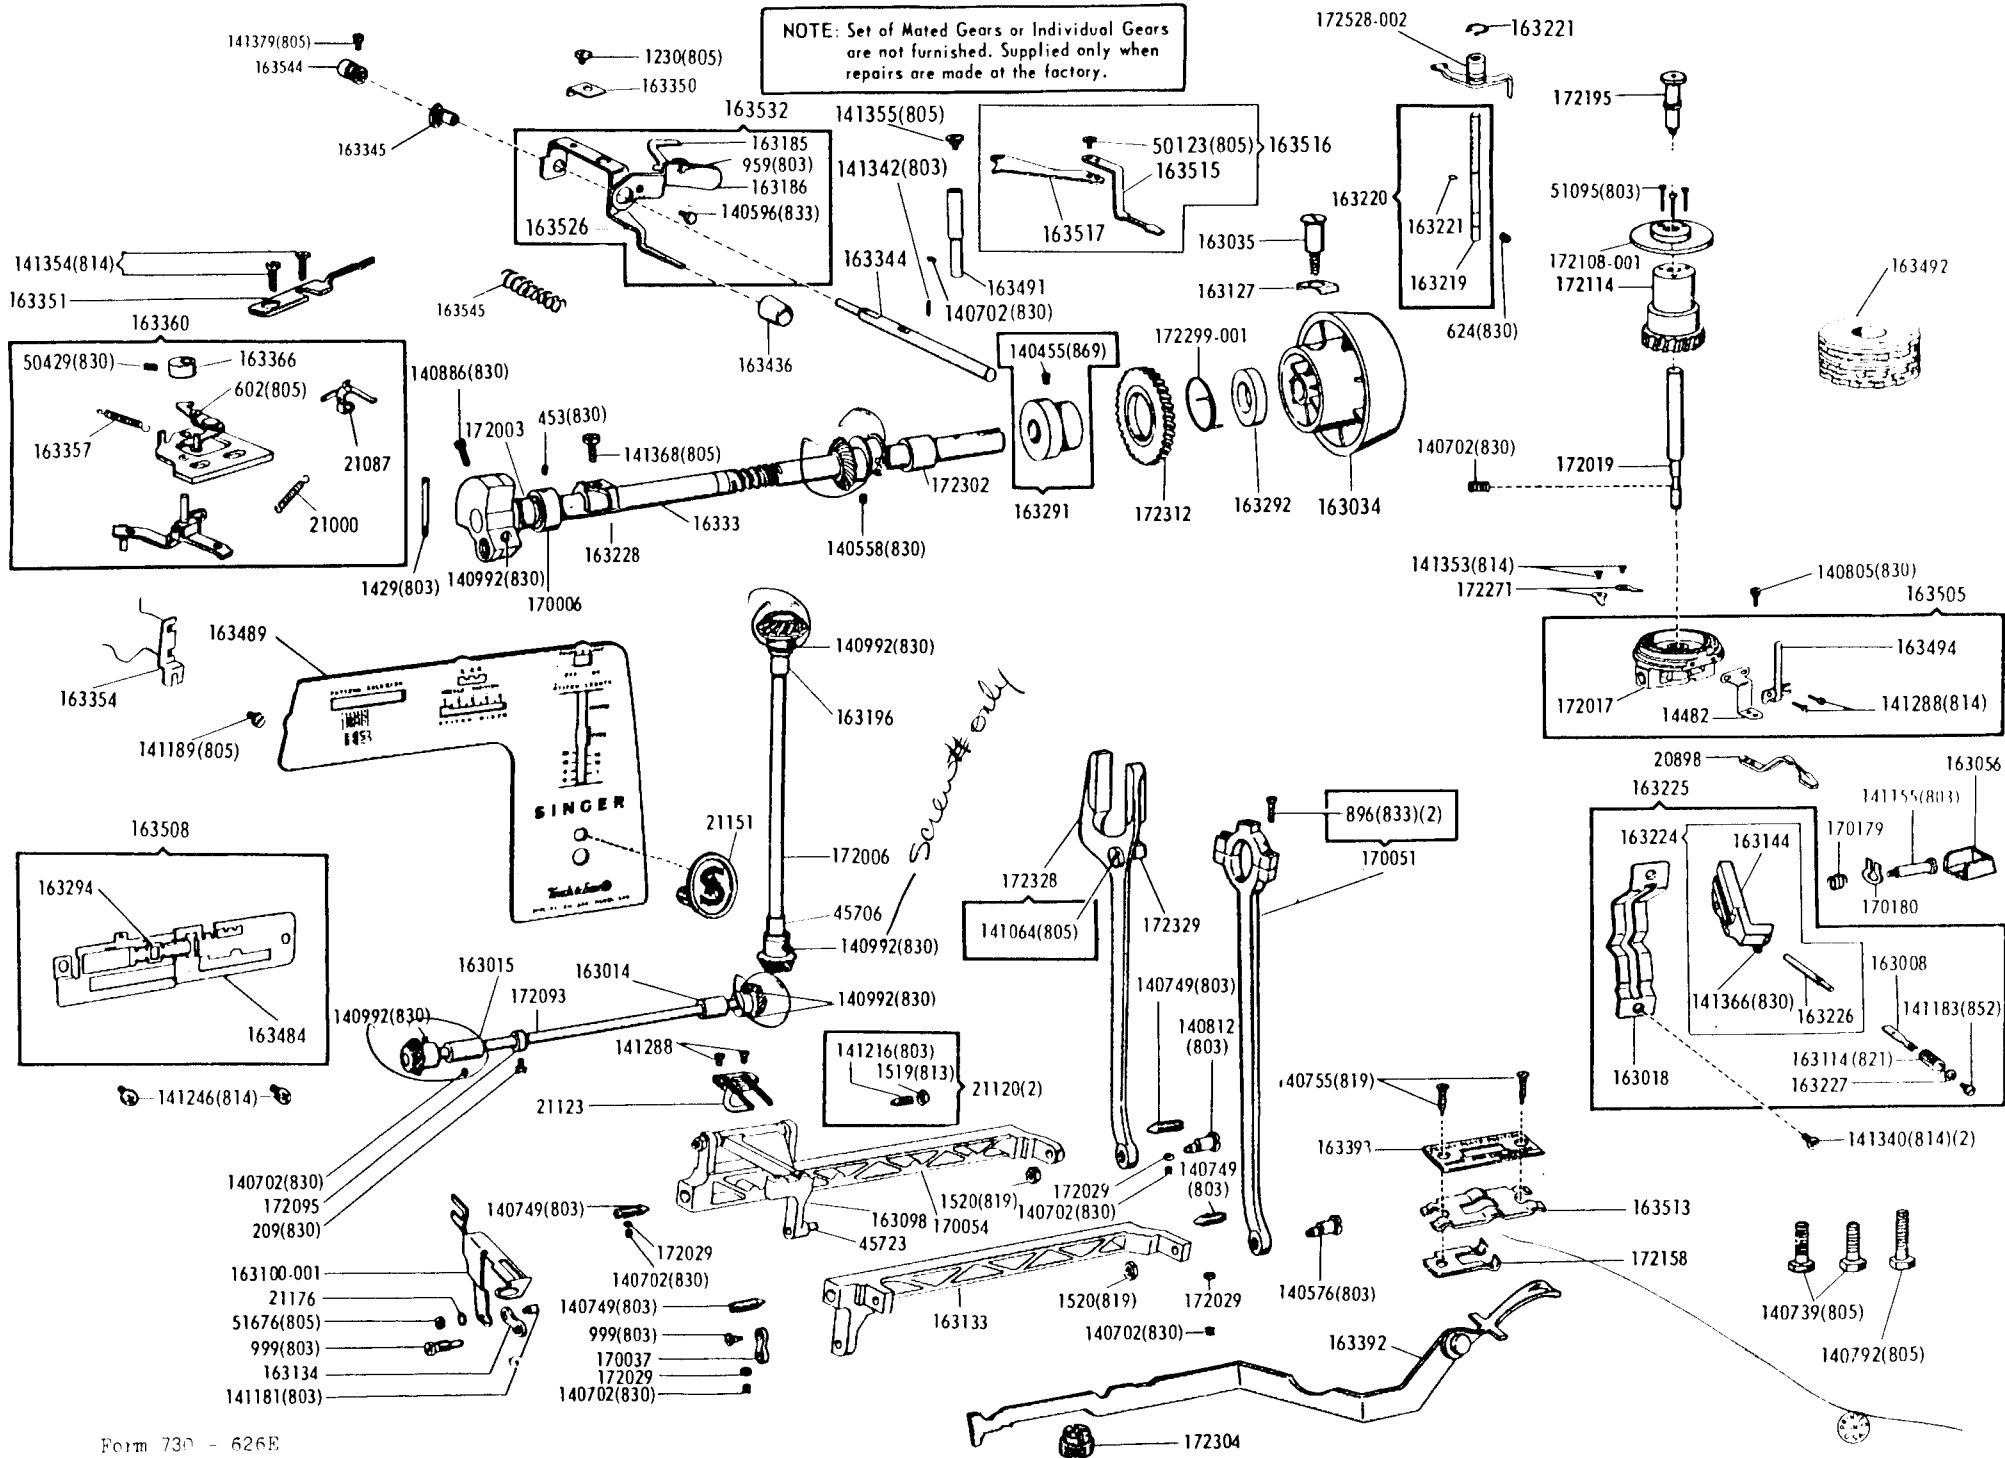

## List of Parts—Machines Nos. 626E1, 626E6 and 626E7

### ATTACHMENT SET 161872

21906	Loop Retainer Disc
21913	Throat Plate
161133	Tube of Oil
161276	Lint Brush
161871	Attachment Box
163242	Spool Pin
163131	Bobbin (2)
163455	Thread Guide
170071-001	Presser Foot
174529	Throat Plate
2020(15x1)	Needles 14 (3)

# List of Parts—Machines Nos. 626E1, 626E6 and 626E7

# Electrical Parts—Machines Nos. 626E1, 626E6 and 626E7

618911-002 for 626-7  
 618911-001 for 626-6  
 618811-001 for 626-1